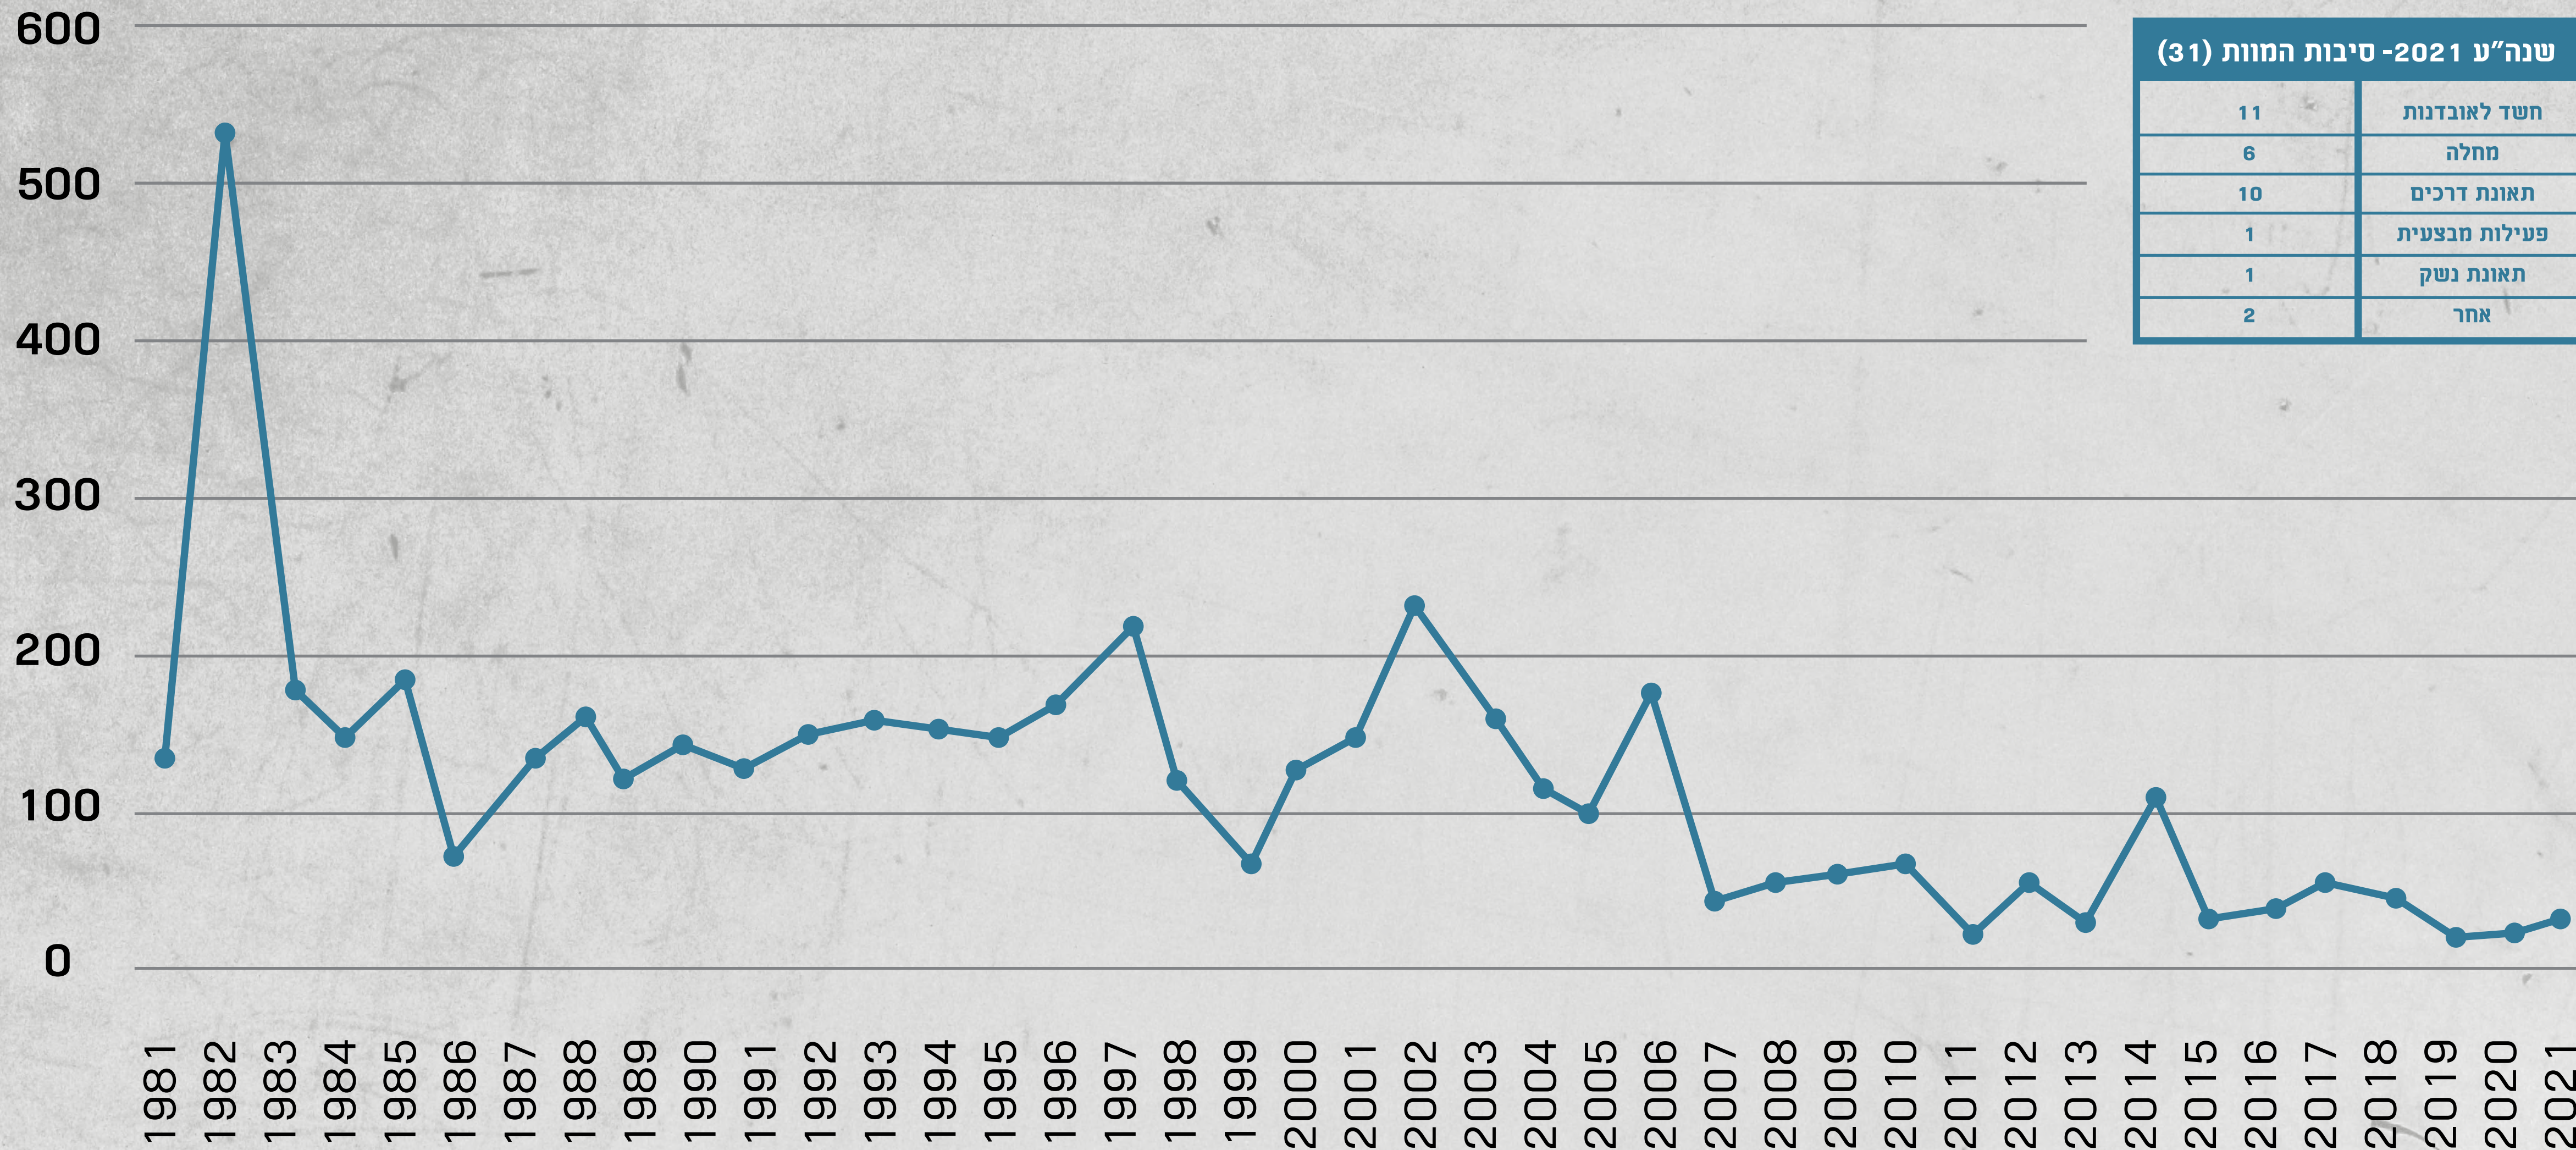

# נתוני הנפגעים 2021

# נתוני נפגעים בעשור האחרון

2011	2012	2013	2014	2015	2016	2017	2018	2019	2020	2021	נסיבות
1	2	3	66	3		3	8	2	1	1	פעילות מבצעית
	3	2	3	3	2	5		1			פח"ע/אויב
1	1		1		2	1	1				מבצעות
		2			2	1	0		2		אוויר
	2				2	2	0	2			אימונים
		1		1			1			1	נשק
14	8	14	8	7	7	12	14	5	6	10	דרכים
						1	0		1		עבודה
3	6	3	5	3	3	5	0	3	3	2	אחרות
21	14	6	15	13	15	16	9	12	9	11	חשד לאובדנות
14	7	9	7	6	8	9	10	2	5	6	מחלות
54	43	40	105	36	41	55	43	27	28	31	סה"כ כללי

# חללי צה"ל לאורך השנים 1980-2021