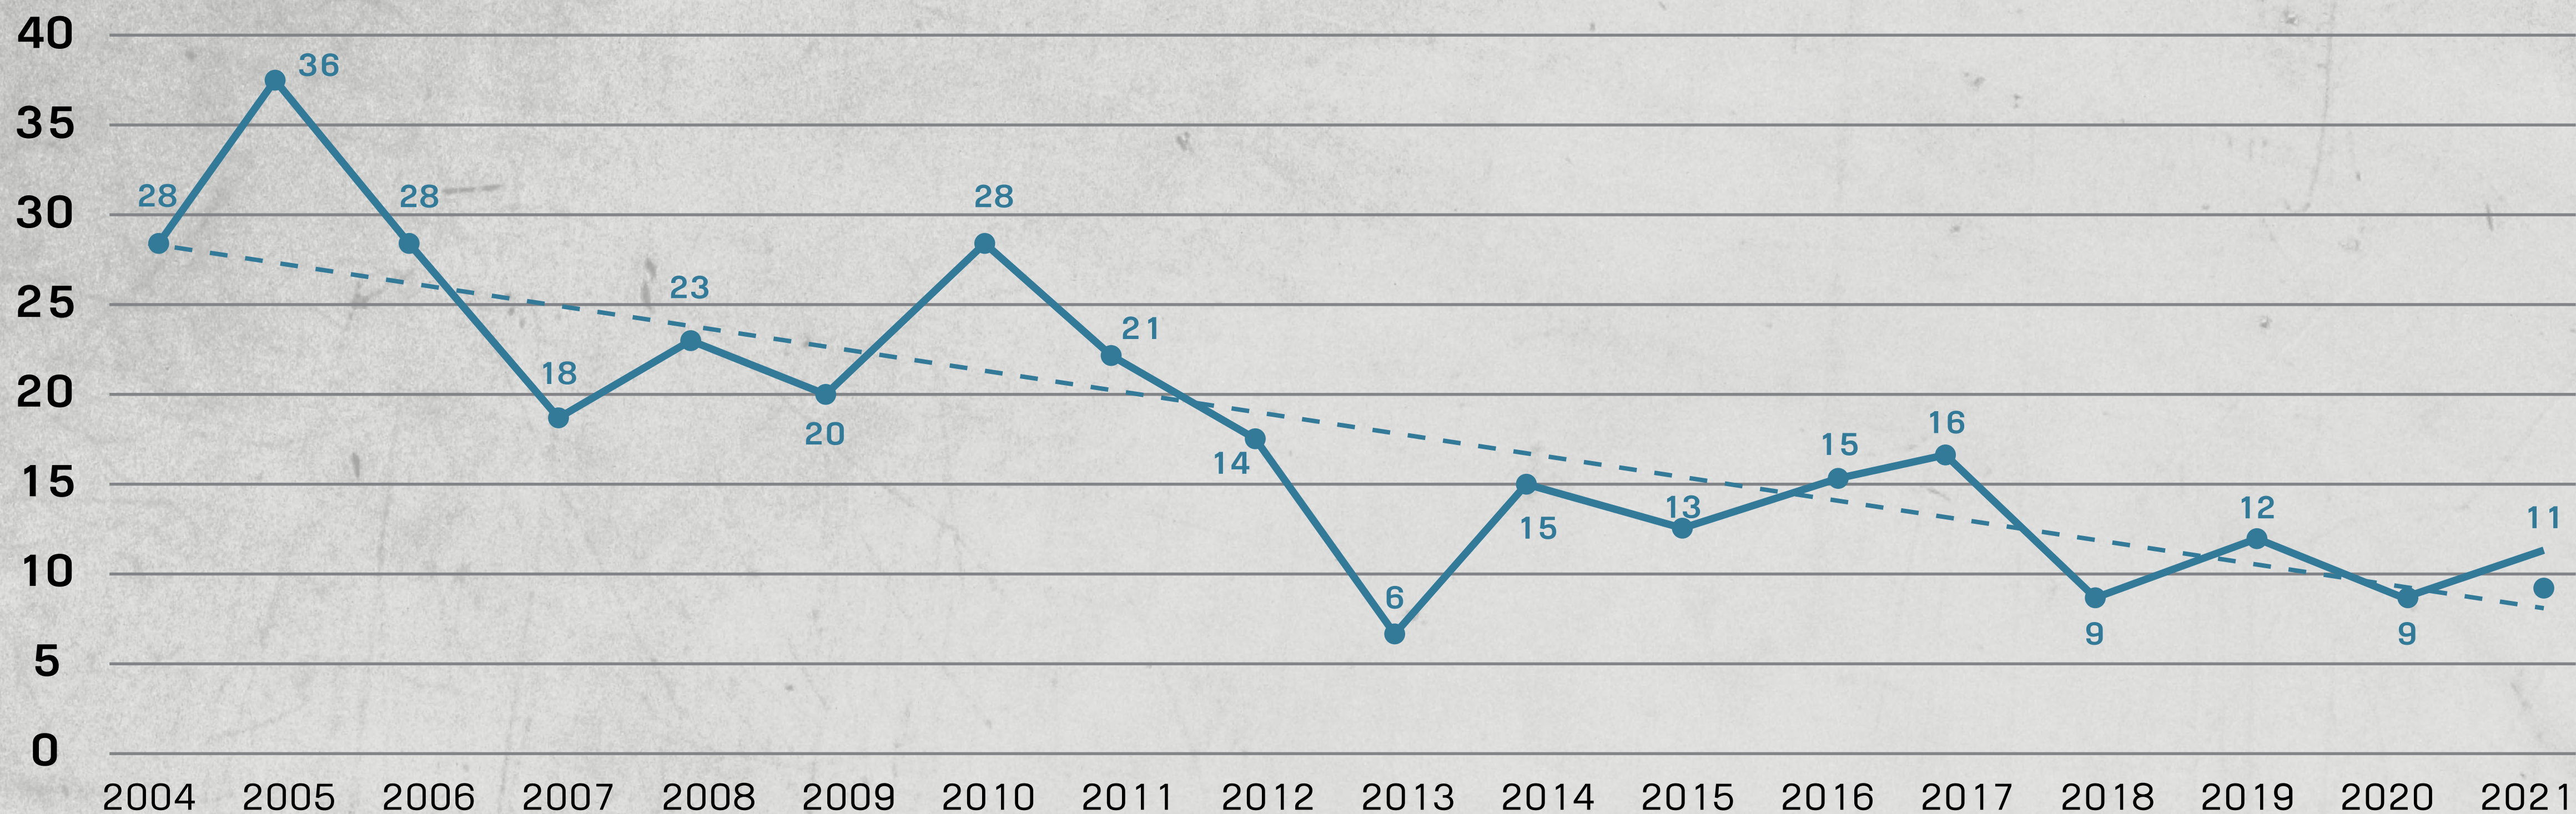

חללים בנסיבות חשד לאובדנות בצה"ל

נתוני נפגעים במצב קשה בחתך שנים

2011	2012	2013	2014	2015	2016	2017	2018	2019	2020	2021	נסיבות
0	5	1	64	11	6	6	10	2	2	7	פעילות מבצעית ופח"ע
1	1	5	0	2	1	5	2	1	1		תאונת אימונים
1	0	1	0	1	0	1	0		1	1	תאונת נשק
16	27	10	18	15	19	20	12	13	9	10	תאונת דרכים
0	1	1	0	1	0	0	0	1		2	תאונת עבודה
9	7	9	6	11	5	6	3	3	2	5	תאונת אחרת
2	1	0	1	2	2	2	3	1	3	2	חשד לאובדנות
26	28	13	21	10	16	12	11	14	24	40	מחלות
55	70	40	110	53	49	52	41	35	41	67	סה"כ